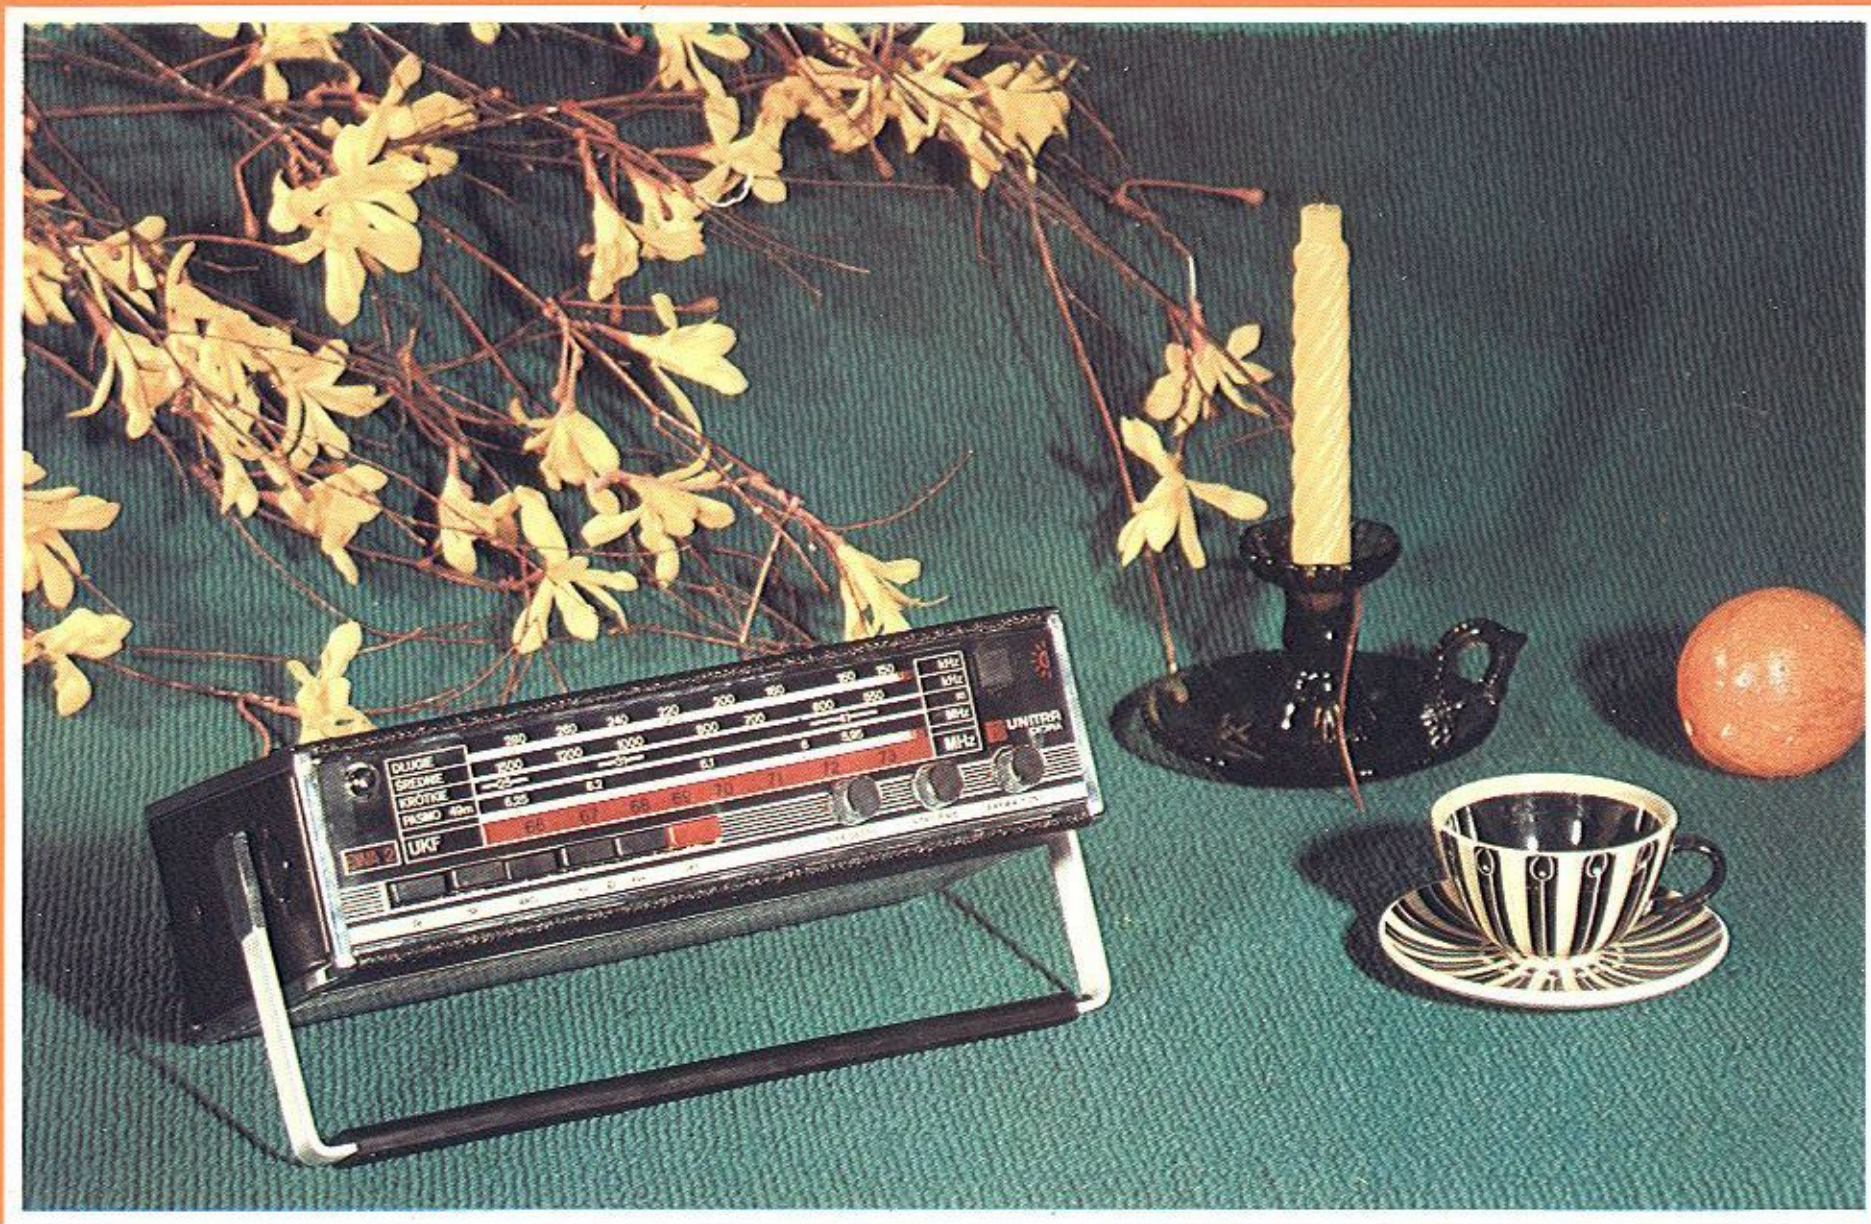

EWA 2

 UNITRA

EWA 2

 **UNITRA**
DIORA

jest nowoczesnym, przenośnym, odbiornikiem radiowym przeznaczonym do odbioru stacji radiofonicznych o emisji AM i FM. Pięć zakresów fal, dwie anteny—ferrytowa dla fal długich i średnich, teleskopowa dla fal krótkich, pasma 49 m i UKF, regulacja barwy dźwięku i szereg innych rozwiązań konstrukcyjnych zapewniają doskonały odbiór na wszystkich zakresach fal. Dodatkowe gniazda umożliwiają współpracę odbiornika z zasilaczem sieciowym, gramofonem, magnetofonem i słuchawką. Odbiornik może być również użytkowany jako podręczny odbiornik domowy zasilany bezpośrednio z sieci przez zasilacz typu ZOT.

Elegancki wygląd i wysokie walory użytkowe czynią odbiornik EWA II przydatnym w podróży, na plaży, wycieczce, campingu i w domu.

Na życzenie zamawiającego wytwórca może dostarczyć odbiornik z zakresem UKF od 87,5—100 MHz oraz dokonać zmiany układu graficznego skali.

is a modern, portable radio receiver designed to receive AM or FM broadcast stations. Five wave bands, two antennae — ferrite for long and medium waves and a telescope antenna for short, 49 m and UHF bands, tone quality control and a series of other advantages provide facilities for perfect reception on all wave ranges. Additional sockets enable the receiver to be operated with a mains power supply, a record player, a tape recorder and an earphone. EWA II can also be used as a handy home radio receiver operated from mains through the type ZOT power supply.