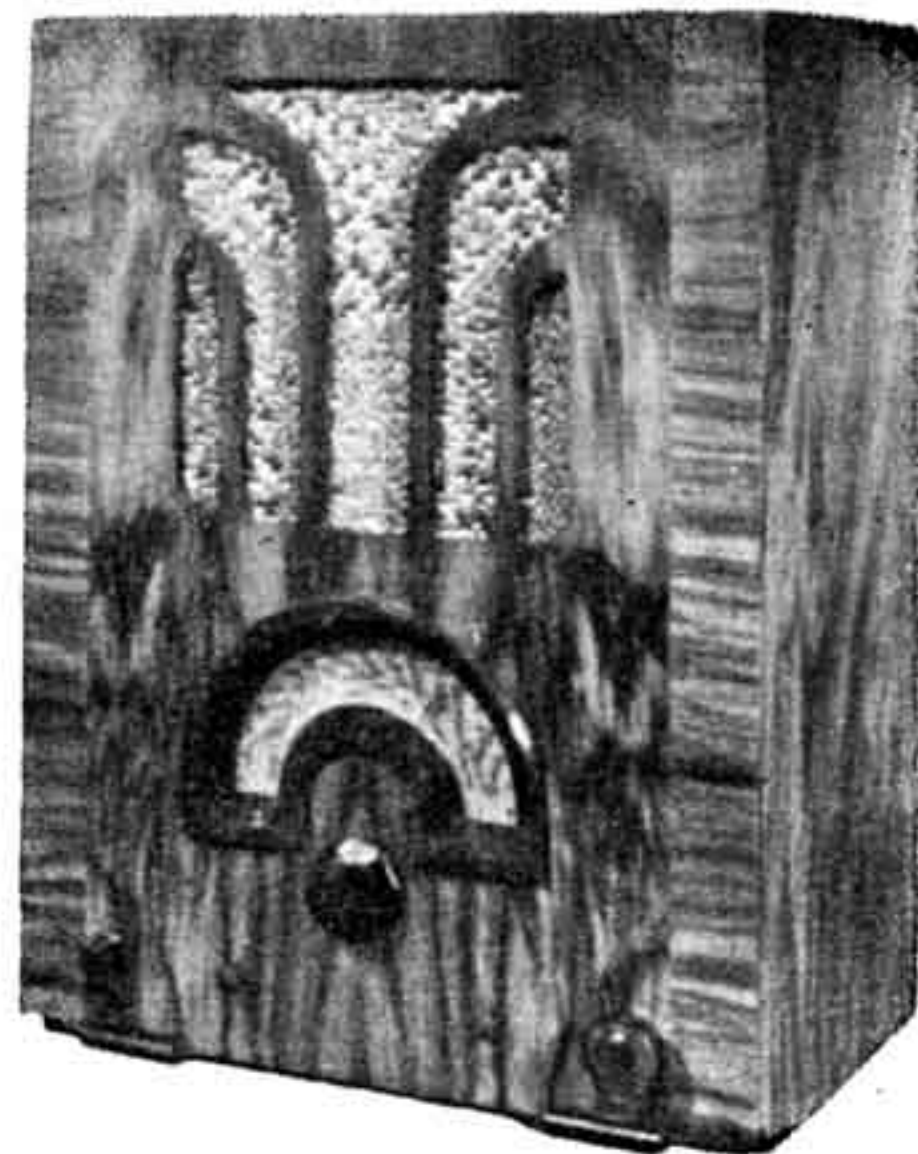

POPIERAJCIE WYROBY
naprawdę POLSKIE!

Nie chcemy poparcia
TYLKO dlatego,
że jesteśmy
FIRMĄ POLSKĄ!

Prosimy o bezstronne porównanie naszych wy-
sokowartościowych wyrobów z produktami
firm pseudo-polskich lub zdeklarowanie obcych!
Rezultat takiego porównania jest dla nas pewny:

przy równej cenie —
wyżsi jesteśmy jakością,
przy równej jakości —
n i ż s i c e n ą!

Precz ze snobizmem, chwalcącym wszystko co zagraniczne!
Precz z brakiem zaufania do własnego przemysłu!

TRZYLAMPOWY

doskonały odbiornik dwuzakresowy!
Najpopularniejsza „TRÓJKA“ bateryjna!
Odbiornik budowany specjalnie dla świetlic T.S.L.!
Jakość odbiornika zbadana przez „Polskie Radio“!

„JUNAK“

Cena wraz z akumulatorem 25 amp.-godz., baterią
120 V., kompletnym materiałem antenowym i bezpie-
cznikiem zł 160; warunki: 25 zł przy odbiorze, reszta
w 10 ratach po zł 13.50 miesięcznie.

Przy gotówce cena zł 140.