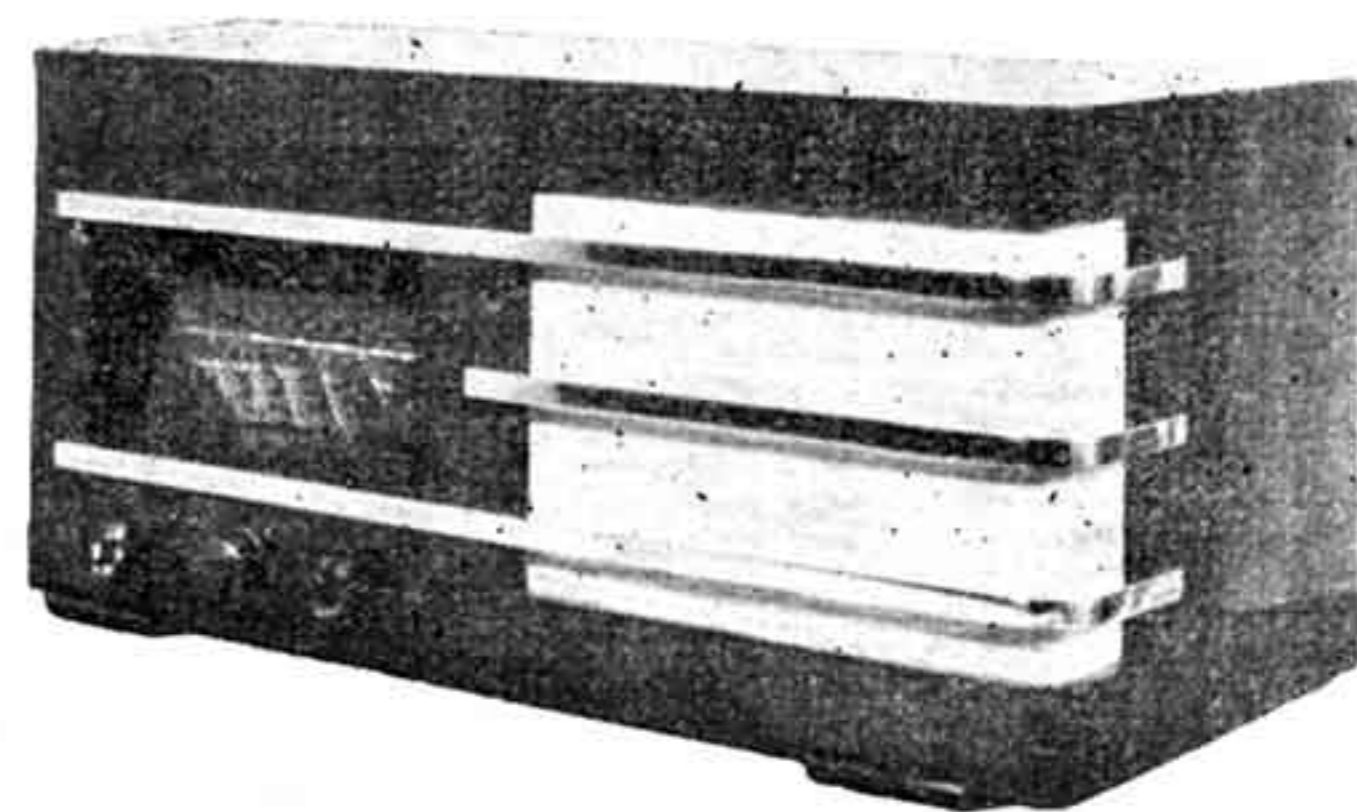

Cena zł 480.

Przy odbiorze zł 84 i 12 rat po 33 zł miesięcznie

Przy gotówce cena wynosi zł 430.