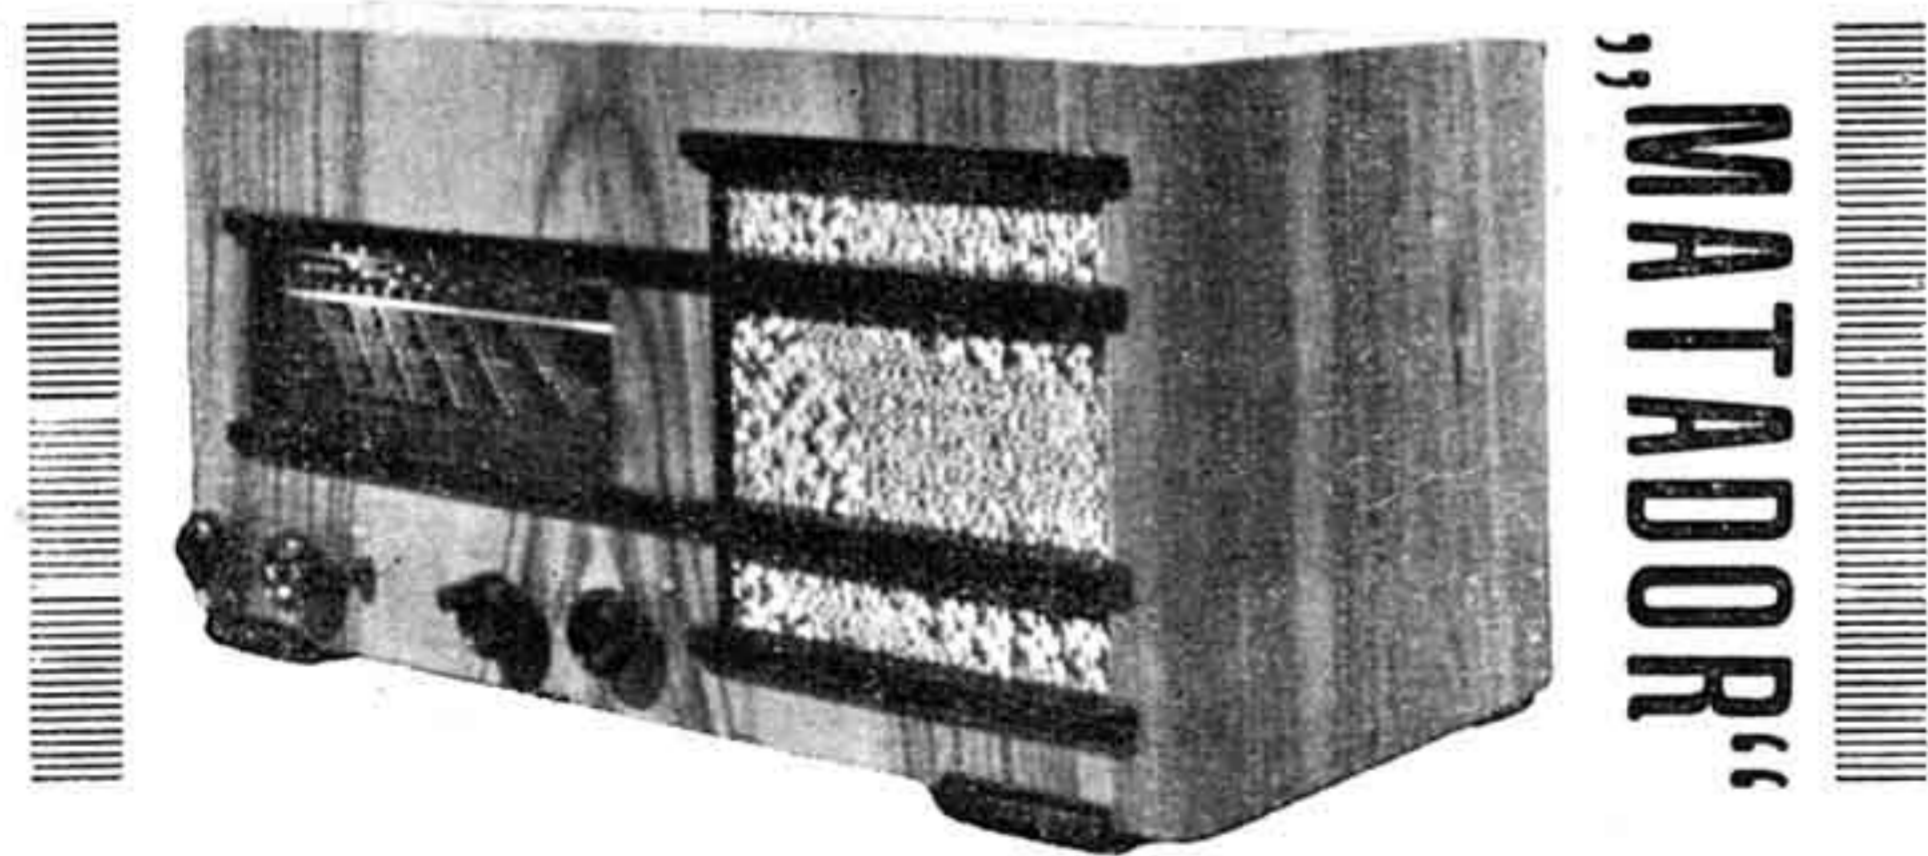

CZTEROLAMPOWY odbiornik luksusowy!

TRZY OBWODY STROJONE; FILTR WSTĘGOWY!

TRZY ZAKRESY FAL; 80 NAPISÓW STACYJ!

ZUPEŁNA ZGODNOŚĆ NAPISÓW Z ODBIERANYMI AUDYCJAMI!

GŁOŚNIK ELEKTRO-DYNAMICZNY!

WSPANIAŁY ZASIĘG, **WIELKA SELEKTYWNOŚĆ!**

WIELKA SELEKTYWNOŚĆ!

NIE MA LEPSZEGO APARATU BATERYJNEGO!

Cena wraz z akumulatorem 90 amp.-godz., baterią 150V., materiałem antenowym i bezpiecznikiem zł 300; przy odbiorze zł 60, reszta w 12 ratach po zł 20.

Przy gotówce cena wynosi zł 270.

W promieniu 50 km od stacji nadawczej

można stosować z powodzeniem

odbiornik „MOCARZ”

Jest to aparat detektorowy, o specjalnie wydajnym układzie z głośnikiem o niezrównanej czułości. — Stację lwowską **słyszeć silnie i czysto** przy antenie ok. 40 metrowej.

Cena aparatu z głośnikiem i kryształkiem zł 20.

WARUNKI SPRZEDAŻY

Po wyrażeniu przez nas zgody na dokonanie transakcji ratalnej i po przysłaniu nam weksli listem poleconym, wysyłamy do trzech dni aparat za pobraniem części gotówkowej.

Nabywcy przysługuje prawo zwrotu aparatu (bez akcesoryj) do dni siedmiu i żądania zwrotu zapłaty, przyczem ponosi on jedynie koszt przesyłki.

Na wszystkie produkowane przez nas odbiorniki dajemy pisemną gwarancję sprawnego działania.