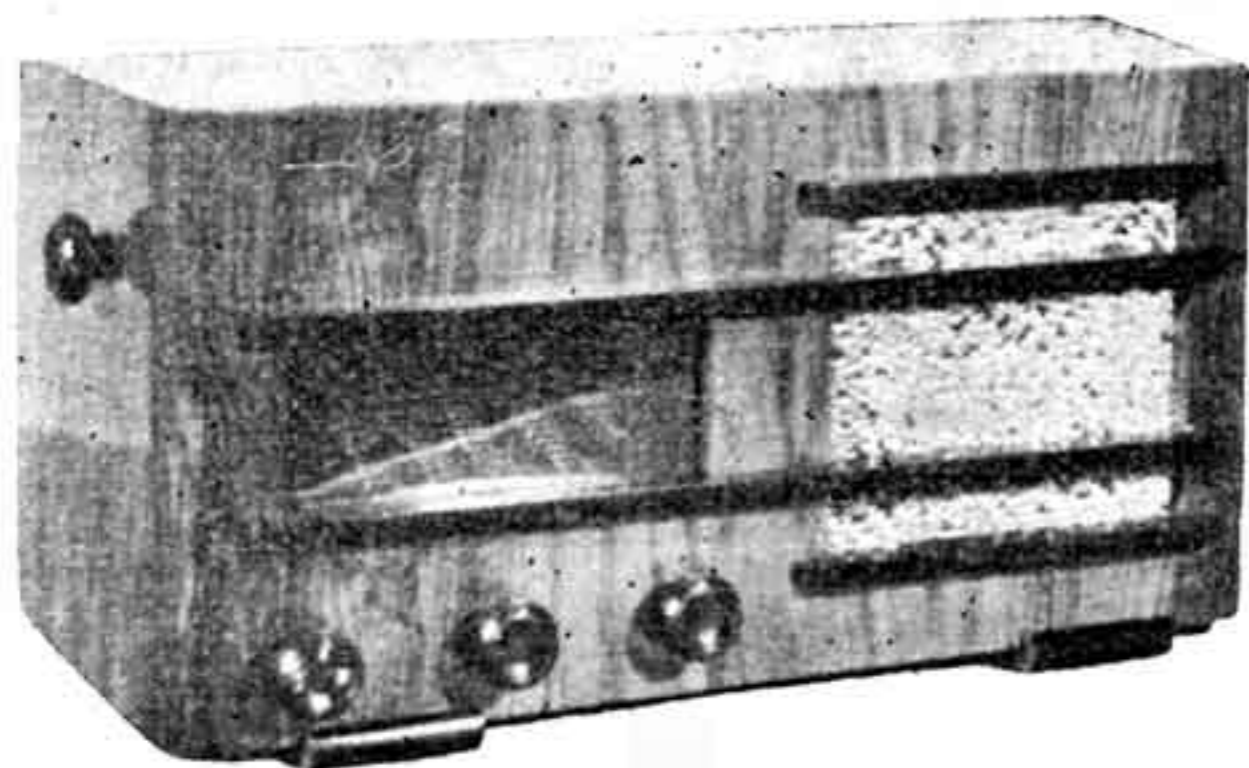

Automatyczne wyrównanie „fading’u“! Filtr przeciwzakłóceńowy!

POTEŹNY GŁOŚNIK ELEKTRO-DYNAMICZNY!

„GENERAL“

Cena zł 480.

Przy odbiorze zł 84 i 12 rat po 33 zł miesięcznie

Przy gotówce cena wynosi zł 430.

Luksusowy sieciowy odbiornik dwulampowy!

Pentoda wys. częst. i słynna pentoda AL 4!

Głośnik elektro-dynamiczny! Trzy zakresy fal!

TRÓJBARWNA SKALA TABELARYCZNA!

PIĘKNY, NOWOCZESNY KSZTAŁT

„MASCOTTE“

Cena zł 200. — Przy odbiorze zł 32, reszta w 12 ratach po 14 złotych.