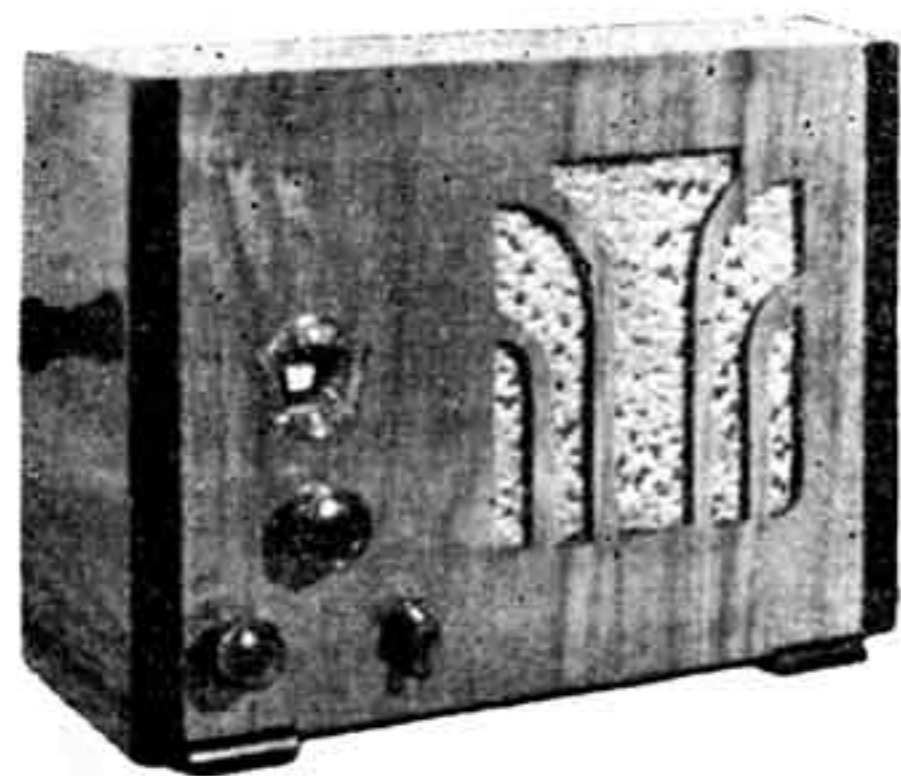

DOSKONAŁY ODBIORNIK SIECIOWY NA STACJE ZAGRANICZNE!

SKALA STROJENIOWA OŚWIETLONA!
UWIDOCZNIONE NAZWY STACYJ!

Wbudowany eliminator na stację miejscową!

„MARIONETTE“

Cena zł 125. — Przy odbiorze zł 20, reszta w siedmiu ratach miesięcznych po 15 zł, albo: 25 zł przy odbiorze, reszta w 10-ciu ratach miesięcznych po 10 zł.