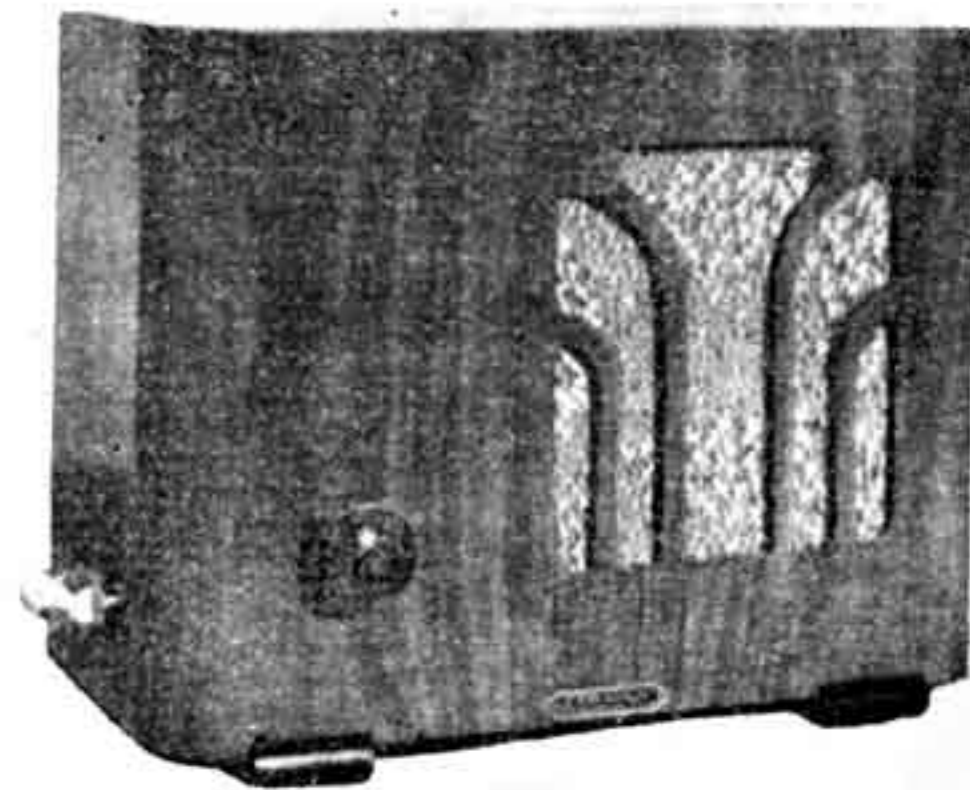

Za gotówkę cena wynosi zł 180.

DOSKONAŁY ODBIORNIK

na stację miejscową lub pobliską!

Głos czysty — wyraźny — silny!

DZIAŁA BEZ ANTENY, DO SIECI I UZIEMIENIA!

„SIMPLEX“

Cena zł 60 płatna w sześciu ratach po 10 zł, lub
za gotówkę zł 55.